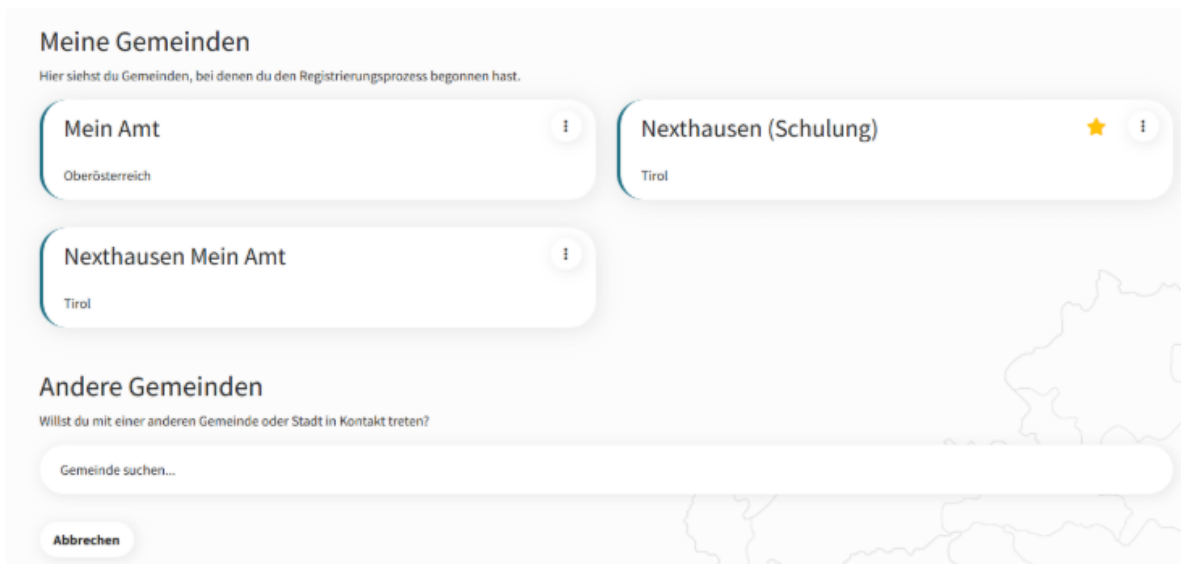

# Anmeldung

Der Zugang erfolgt über folgende URL: [www.meinamt.at](http://www.meinamt.at).

Eine vorherige Registrierung mit ID-Austria ist Voraussetzung!!

Im ersten Schritt werden die verfügbaren Gemeinden vorgeschlagen.

Nach einem Klick auf Marktgemeinde Neusiedl an der Zaya werden Sie aufgefordert, die E-Mail-Adresse mit dem entsprechenden Zustimmungsbereich an die Marktgemeinde zu übermitteln.

Ist bereits eine Mailadresse bei der Marktgemeinde hinterlegt, wird diese automatisch angezeigt und kann aktualisiert werden.